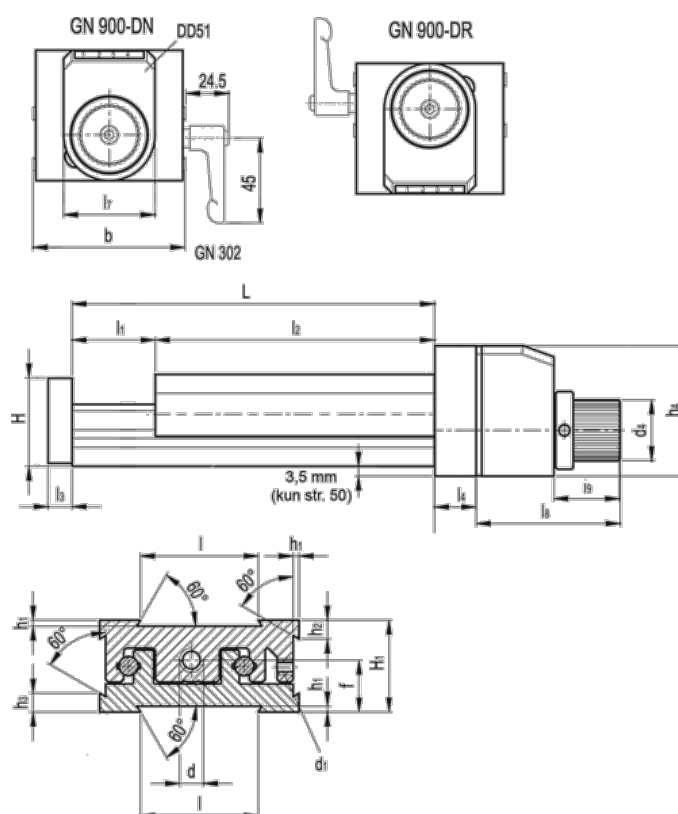

Varenummer: 20775020
 Beskrivelse: Justerbar slædeenhed
 GN 900-80-145-25-DN-2

Mål

b = 80	h2 = 10.0	l7 = 33
d = M8x1	h3 = 10.0	l8 = 55
d1 = M5	h4 = 51	l9 = 27
d4 = 22	l = 50	
f = 20.5	L - l1 = 145-25	
H = 35.5	l2 = 120	
h1 = 2.0	l3 = 8	
H1 = 36	l4 = 16	